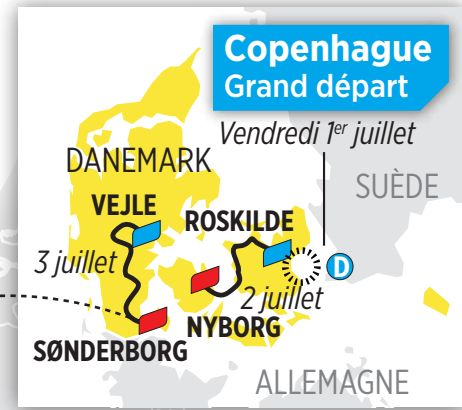

Le parcours du Tour 2022

Tour masculin,
du 1^{er} au
24 juillet
2022

- Légende**
- Départ
 - Ville de départ
 - Arrivée
 - Ville d'arrivée
 - Ville d'arrivée et de départ
 - Étape en ligne
 - Contre-la-montre individuel